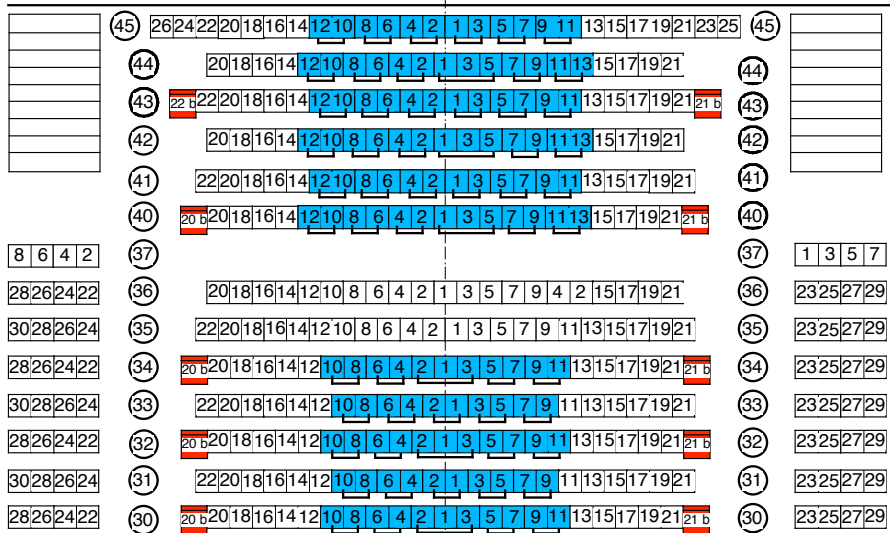

# PLAN DE SALLE THEODORE-TURRETTINI

BALCON

BALCON

ORCHESTRE

ORCHESTRE

## FOSSE D'ORCHESTRE

- Fauteuils démontables
- 2 Fauteuils = 1,10 mètre
- 3 Fauteuils = 1,60 mètre