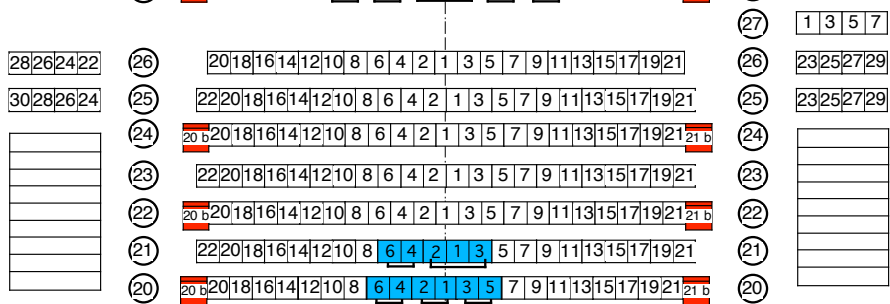

# PLAN DE SALLE THEODORE-TURRETTINI

BALCON

BALCON

ORCHESTRE

ORCHESTRE

## FOSSE D'ORCHESTRE

- Fauteuils démontables
- 2 Fauteuils = 1,10 mètre
- 3 Fauteuils = 1,60 mètre