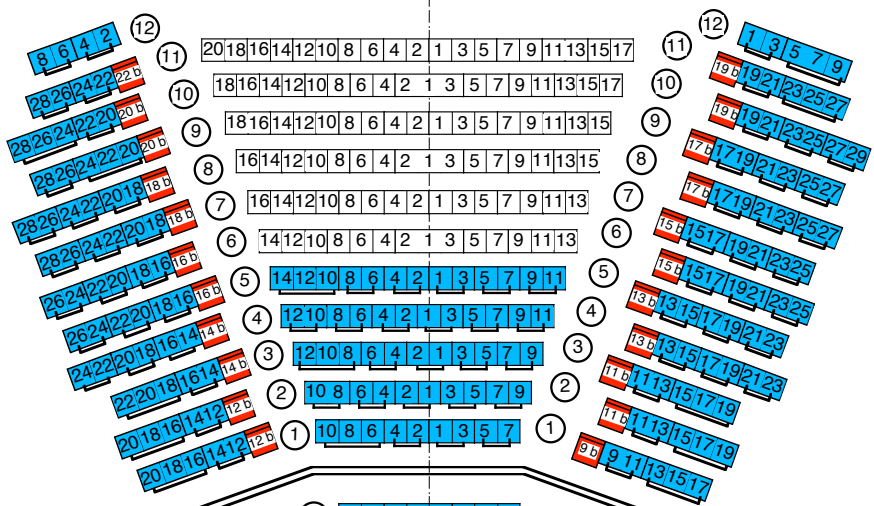

# PLAN DE SALLE THEODORE-TURRETTINI

BALCON

BALCON

ORCHESTRE

ORCHESTRE

## FOSSE D'ORCHESTRE

- Fauteuils démontables
- 2 Fauteuils = 1,10 mètre
- 3 Fauteuils = 1,60 mètre