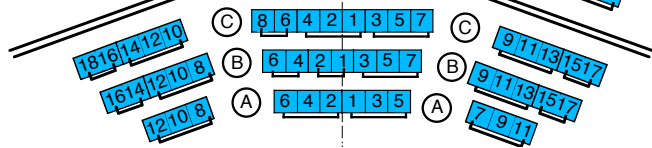

# PLAN DE SALLE THEODORE-TURRETTINI

BALCON

BALCON

ORCHESTRE

ORCHESTRE

## FOSSE D'ORCHESTRE

- Fauteuils démontables
- 2 Fauteuils = 1,10 mètre
- 3 Fauteuils = 1,60 mètre