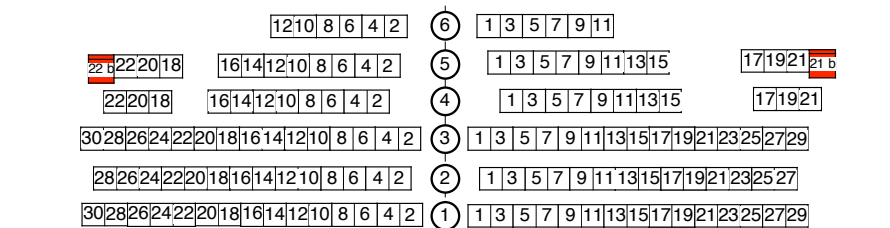

# PLAN DE SALLE THEODORE-TURRETTINI

BALCON

BALCON

ORCHESTRE

ORCHESTRE

## FOSSE D'ORCHESTRE

- Fauteuils démontables
- 2 Fauteuils = 1,10 mètre
- 3 Fauteuils = 1,60 mètre