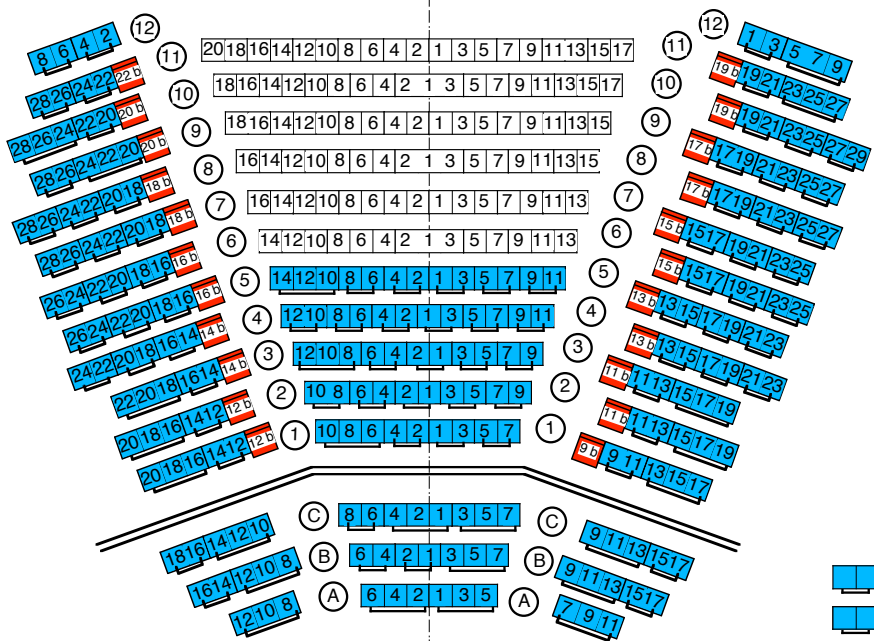

PLAN DE SALLE THEODORE-TURRETTINI

BALCON

BALCON

ORCHESTRE

ORCHESTRE

FOSSE D'ORCHESTRE

- Fauteuils démontables
- 2 Fauteuils = 1,10 mètre
- 3 Fauteuils = 1,60 mètre