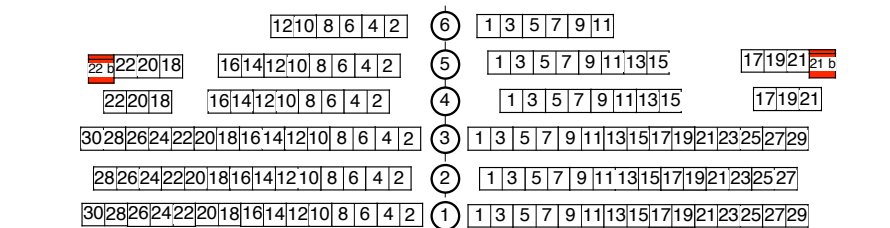

PLAN DE SALLE THEODORE-TURRETTINI

BALCON

BALCON

ORCHESTRE

ORCHESTRE

FOSSE D'ORCHESTRE

- Fauteuils démontables
- 2 Fauteuils = 1,10 mètre
- 3 Fauteuils = 1,60 mètre