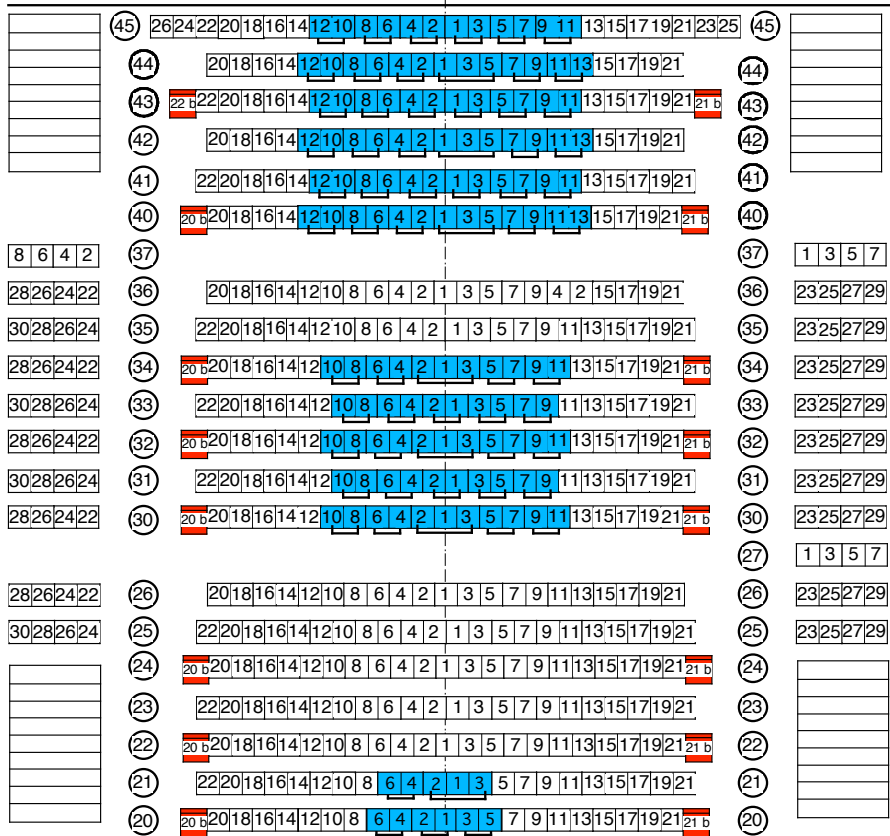

PLAN DE SALLE THEODORE-TURRETTINI

BALCON

BALCON

ORCHESTRE

ORCHESTRE

FOSSE D'ORCHESTRE

- Fauteuils démontables
- 2 Fauteuils = 1,10 mètre
- 3 Fauteuils = 1,60 mètre